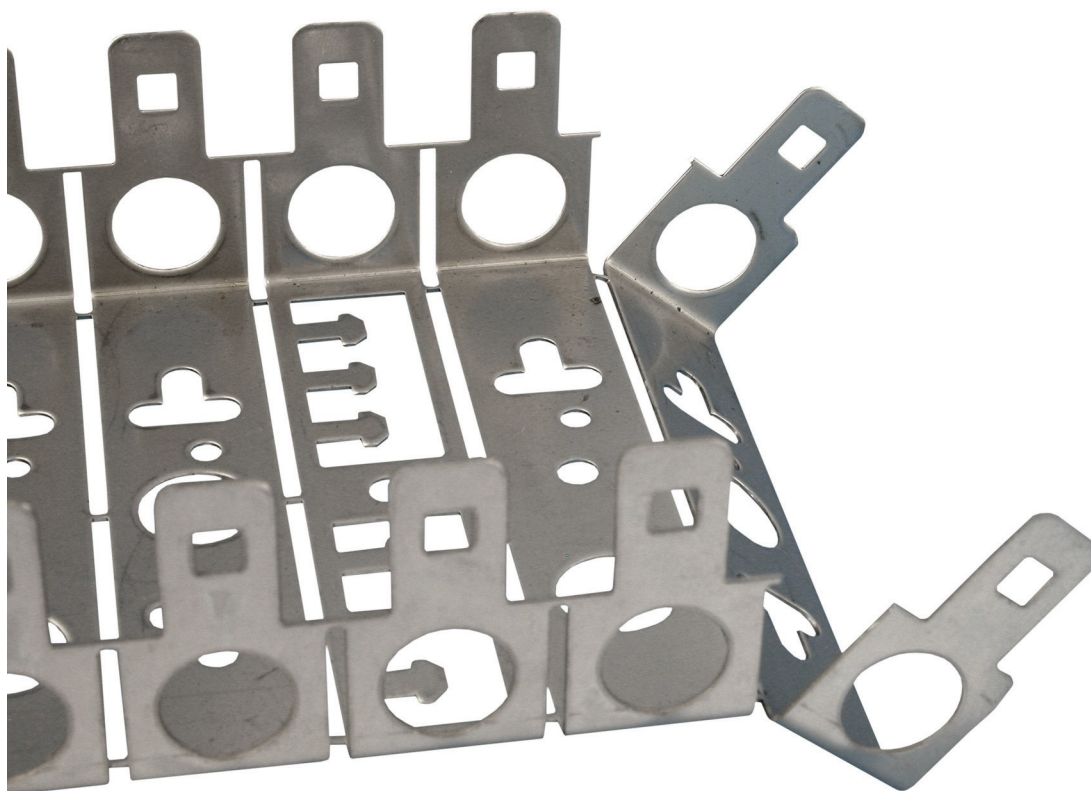

Montagewanne flexibel, Rastermaß 22,5 mm

Verwendungszweck

Die flexiblen Montagewannen dienen zum Aufbau von Fernmeldeverteiltern zur Aufnahme von LSA-Modulen Baureihe 2 oder LSA-TL-Modulen für Montagewanne. Durch ihre Bauform können die Montagewannen leicht mittels Seitenschneider auf die benötigte Steckplatzanzahl angepasst werden.

Merkmale und Ausführung

- Zur Aufnahme von LSA-Modulen Baureihe 2 oder LSA-TL-Modulen für Montagewanne
- Drei sich wiederholende verschiedene Lochbilder
- Stege zwischen den einzelnen Modulen können mit Seitenschneider getrennt werden
- Befestigungslöcher für Schraubmontage der Wanne
- Kabelbefestigungspilze
- Rundlöcher für seitliche und rückseitige Einführung der Kabel
- Anzahl LSA-Module.....siehe Tabelle

Technische Daten

Klimabereich

Einsatz in trockenen oder feuchten Räumen ohne Kondensation.

Mechanische Daten

- Material.....Edelstahl
- Rastermaß.....22,5 mm
- Tiefe des Kabelraums.....siehe Tabelle
- Anzahl von Modulen.....bis zu 78

Kapazität

- Anzahl Modulsteckplätze.....78

Typenübersicht

Anzahl Modulsteckplätze	Artikelnummer Tiefe 22 mm	Artikelnummer Tiefe 30 mm	Artikelnummer Tiefe 50 mm	Rastermaß
1	103562			22,5 mm
2				22,5 mm
3	103529			22,5 mm
4	103560	103686		22,5 mm
5		103601	103662	22,5 mm
6	103558	103682	103696	22,5 mm
7	103557	103681	103698	22,5 mm
8	103556	103680	103673	22,5 mm
9	103555	103679	103707	22,5 mm
10	103554	103678	103706	22,5 mm
11	103541	103677	103705	22,5 mm
12		103676	103704	22,5 mm
13	103564	103675		22,5 mm
14	103550			22,5 mm
15		103661	103701	22,5 mm
16		103672	103700	22,5 mm
17			103699	22,5 mm
18	103546	103670	103685	22,5 mm
19	103545			22,5 mm
20		103668		22,5 mm
21		103667	103695	22,5 mm